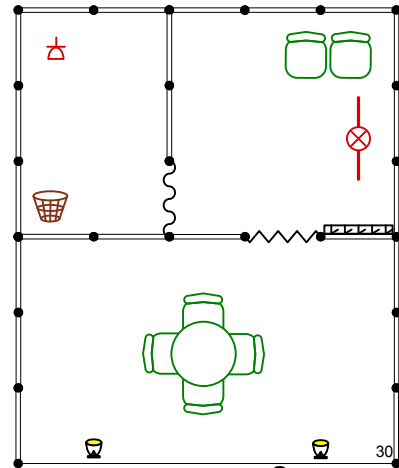

Стандартные стенды на выставке ЭКВИРОС Pro'2012:

6 м²

Стол круглый	-1
Стул	-2
Вешалка настенная	-1
Мусорная корзина	-1
Спот	-1

9 м²

Стол круглый	-1
Стул	-3
Вешалка настенная	-1
Мусорная корзина	-1
Спот	-2
Розетка 220 В	-1

12 м²

Стол круглый	-1
Стул	-4
Вешалка настенная	-1
Мусорная корзина	-1
Спот	-2
Розетка 220 В	-1

18 м²

Элемент стены 2,5x1,0 м	-2
Дверь с замком	-1
Стол круглый	-1
Стул	-4
Вешалка настенная	-1
Мусорная корзина	-1
Спот	-2
Розетка 220 В	-1

24 м²

Элемент стены 2,5x1,0 м	-3
Дверь с замком	-1
Стол круглый	-1
Стул	-4
Вешалка настенная	-1
Мусорная корзина	-1
Спот	-2
Розетка 220 В	-1

30 м²

Элемент стены 2,5x1,0 м	-6
Дверь с замком	-1
Занавес цветной	-1
Стол круглый	-1
Стул	-6
Вешалка настенная	-1
Мусорная корзина	-1
Спот	-2
Лампа ДС	-1
Розетка 220 В	-1

36 м²

Элемент стены 2,5x1,0 м	-7
Дверь с замком	-1
Занавес цветной	-1
Стол круглый	-2
Стул	-8
Вешалка настенная	-1
Мусорная корзина	-1
Спот	-2
Лампа ДС	-1
Розетка 220 В	-1